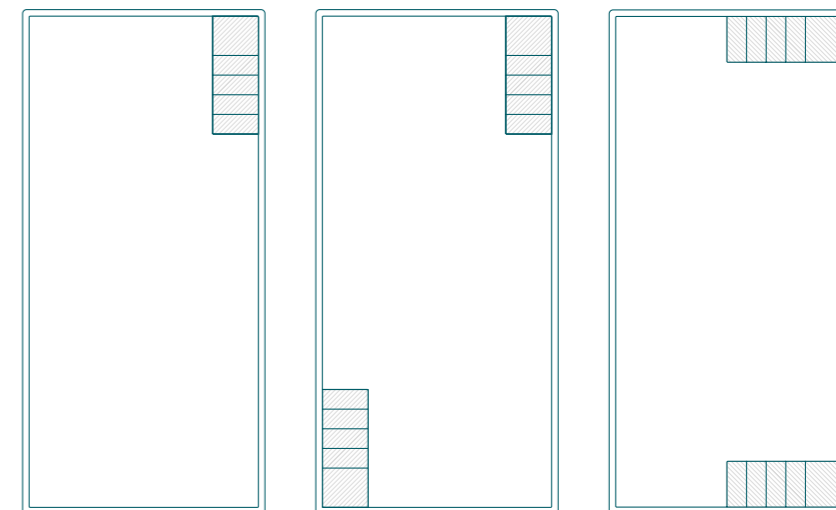

 Marches en grès, nuance au choix — voir page 42

 Informations volet roulant immergé 2 - voir page 45

L'ÉLÉGANTE

L'ÉLÉGANTE

En suspension, le luxe de la liberté.

3 tailles

Vos marches suspendues, où vous voulez. Choisissez un ou plusieurs escaliers, sur le ou les côtés que vous souhaitez. Choisissez également le nombre de marches, leurs dimensions, ainsi que la couleur du grès.

2 OPTIONS DE MARCHES

 Marches en grès, nuance au choix – voir page 42

 Marches en Inox

DIMENSIONS DU MODÈLE

Nom modèle	Longueur	Largeur	Profondeur	Position marche	Choix couleur coque	Choix grès	Option volet roulant
L'Élégante 65	6,5 m	3,5 m	1,5 m	adaptable	oui	oui	
L'Élégante 75	7,5 m	3,5 m	1,5 m	adaptable	oui	oui	
L'Élégante 105	10,5 m	4,2 m	1,5 m	adaptable	oui	oui	

3 exemples de positionnements de marches possibles

 Informations volets roulants immergés 1 et 3 - voir page 45

DIMENSIONS DES MARCHES

Modèle	Longueur	Largeur	Hauteur
Marches 1	60 cm	70 cm	2,5 cm
Marches 2	60 cm	30 cm	2,5 cm