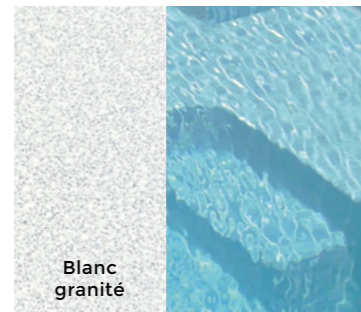

Saint-Clair