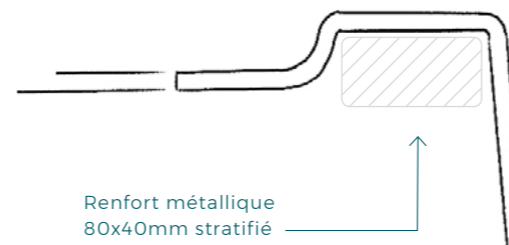

POINTES DIAMANTS

L'antidérapant en pointe de diamant est une solution intemporelle alliant la sécurité à l'esthétisme. Directement issu du moule à l'instar des techniques utilisées pour les ponts des bateaux, cette solution alliée à la qualité des composants garantie une bonne tenue sur toute la vie de votre bassin.

Une sensation de confort et de liberté assurée.

MODÈLES UNIQUES

Chaque piscine coque installée est unique.
Une plaque numérotée l'identifie.

Cette plaque, signature de notre savoir-faire permet
de repérer visuellement le niveau d'eau maximum
à atteindre.

NOS BORDURES LEVRES EN S

Une finition en S innovante : la lèvre en S bordant
l'intégralité de la piscine attribue une rigidité
optimale.

Sa forme combinée à son renfort métallique
stratifié assure pérennité et durabilité à votre
bassin. Vous pourrez habiller votre piscine avec les
margelles de votre choix.