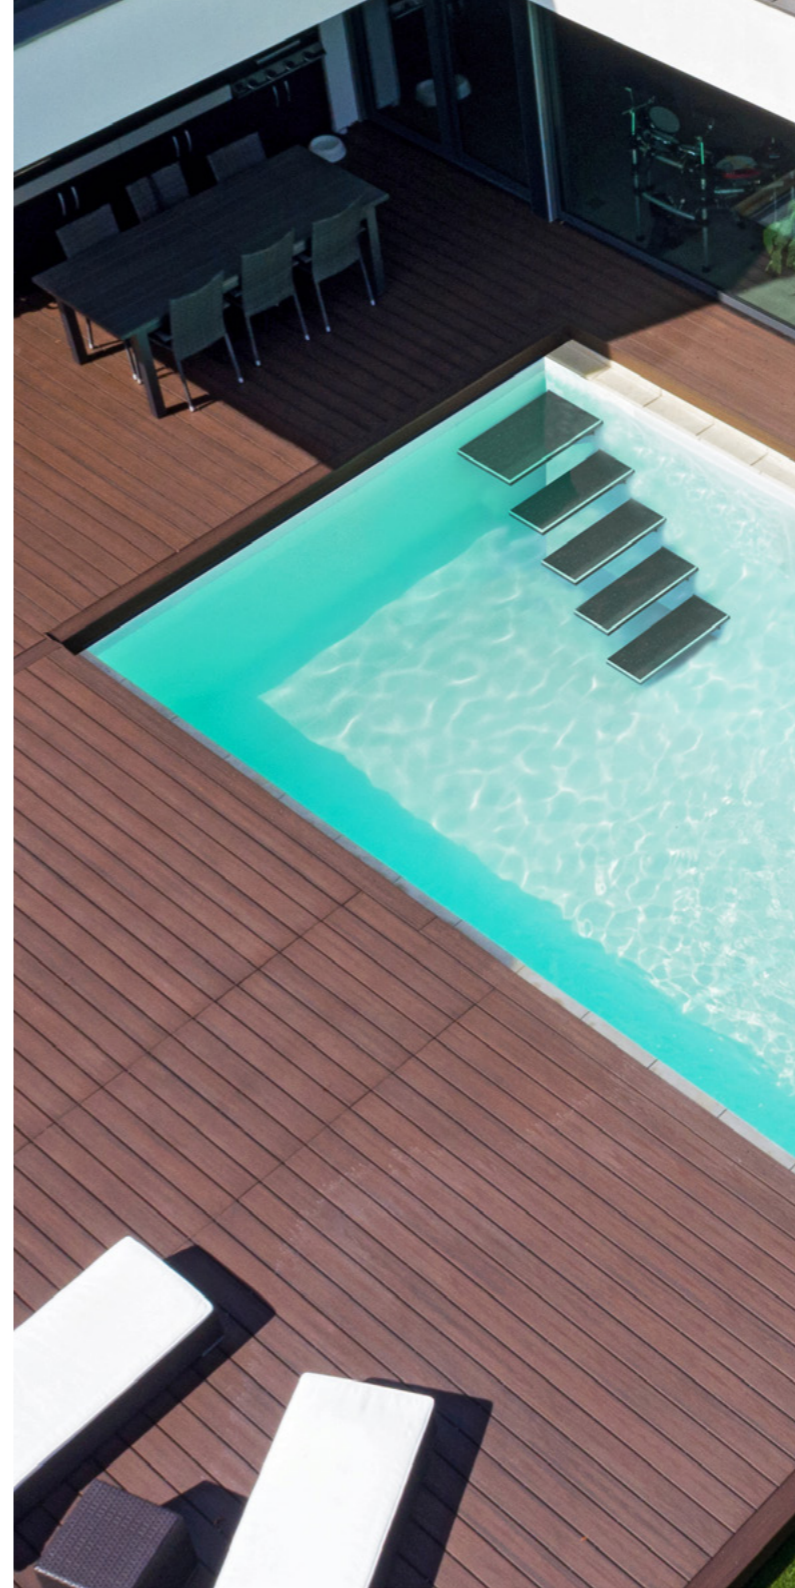

LES GARANTIES BDP

Notre structure de coque polyester vinylester est conçue pour être l'une de celle qui présente les meilleures caractéristiques mécaniques du marché.

Nos coques ont été testées pour la durabilité, la résistance et ont montré des résultats probants.

Tous nos produits sont assortis d'une garantie décennale de 10 ans sur la structure et sur l'étanchéité.

garantie
10ans