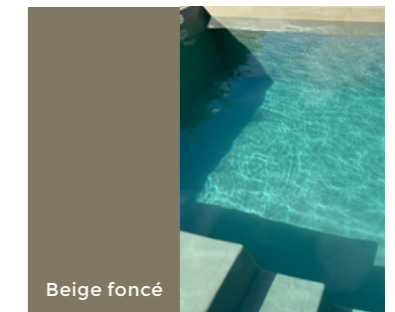

Porquerolles

Palombaggia

Paloma

Miramar

Crozon

Saint-Clair

Calanque

Grand Sables

Roccapina

Pampelone

LE GRÈS CÉRAME

L'élégance minérale immergée.

4 nuances

Tous nos modèles ont leurs propres plages entièrement personnalisables avec un revêtement grès, pour une finition unique qui s'adapte à vos plus belles envies. Il en est de même pour les marches de l'Elégante.