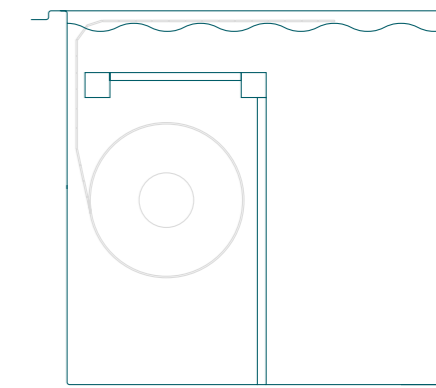

VOLET 3

INTÉGRABLE SUR :

L'ÉCLATANT
L'ÉTONNANTE
L'ÉLÉGANTE