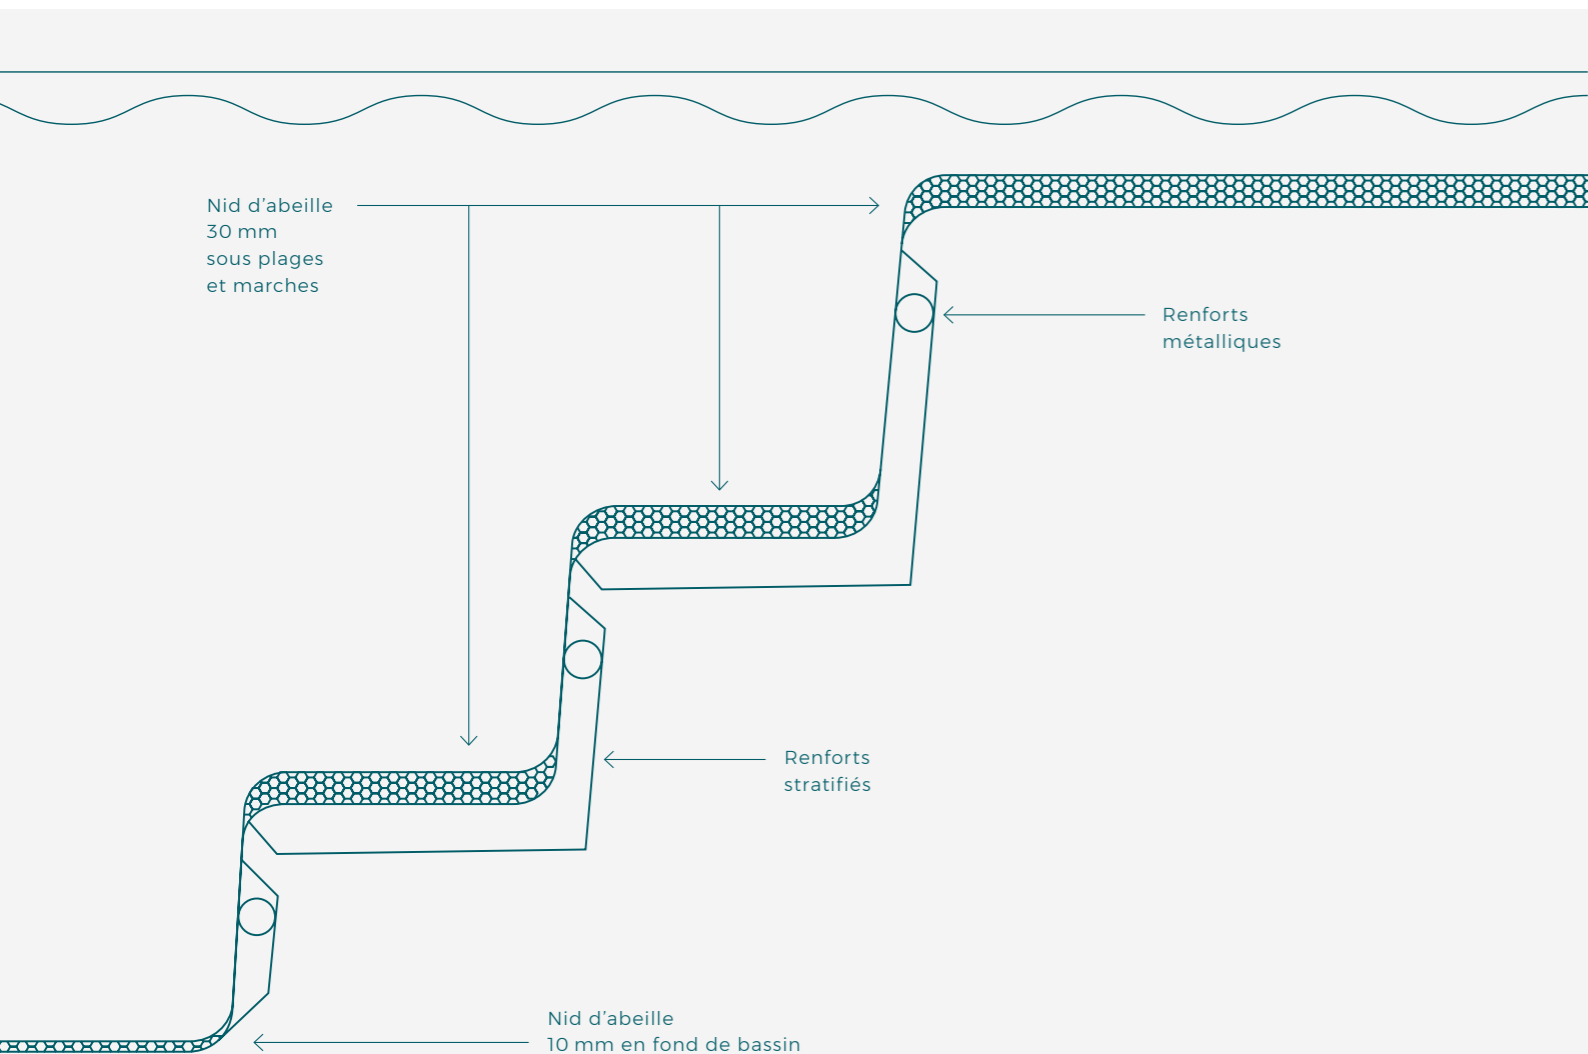

L'EXCELLENCE DU CARBONE

Une structure digne des grandes constructions composites techniques.

Nous rajoutons des fibres de carbone dans notre structure.

L'utilisation de cette fibre en supplément des raidisseurs permet d'augmenter de façon significative la raideur des parois et ainsi de limiter les déformations et dommages occasionnés par la nature des sols.

Cette fibre spécifique rigidifie considérablement votre bassin, garantissant le maintien parfait de la géométrie de votre coque.

LE NID D'ABEILLE

Les nids d'abeilles sont des structures alvéolaires, utilisées sous forme de panneaux structurels superposés. Ils sont posés sous le bassin, les marches et les banquettes de toutes les piscines. La structure nid d'abeille utilise peu de matière tout en assurant des propriétés mécaniques élevées contre le fléchissement et la torsion des grandes surfaces.

POINTES DIAMANTS

L'antidérapant en pointe de diamant est une solution intemporelle alliant la sécurité à l'esthétisme. Directement issu du moule à l'instar des techniques utilisées pour les ponts des bateaux, cette solution alliée à la qualité des composants garantie une bonne tenue sur toute la vie de votre bassin.