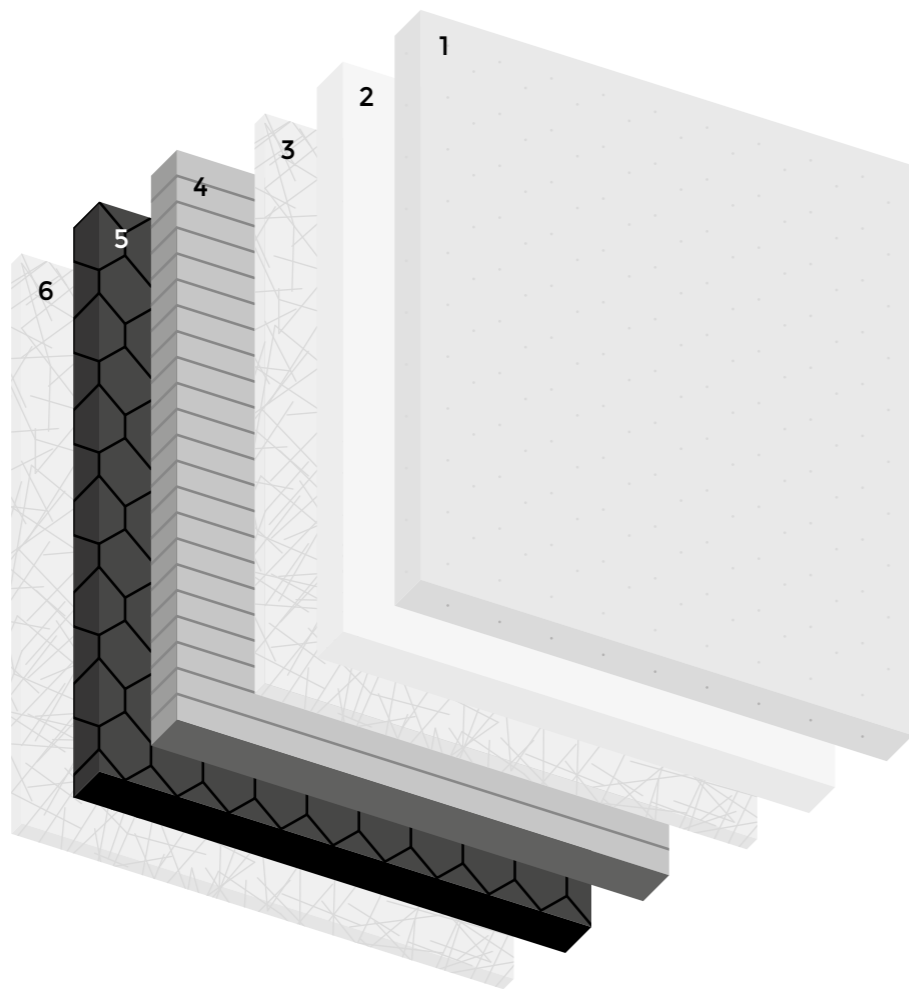

LA STRUCTURE DE NOS COQUES

1. **1 Gelcoat**
   ISO NP Haut de Gamme
2. **2 Mat de verre**
   Poudre, 300g/m²,
   Imprégnation résine
   vinylester
3. **3 Projection simultanée**
   Fil de verre
   Résine vinylester
4. **4 Renforts Cartonnage**
   Coffrage perdu à stratifier
   Renforts métalliques
5. **5 Stratification Carbone**
   HR 200g/m² sur renforts
   Structure Nid d'abeille
   polypropylène(10mm sur le
   fond de bassin et 30mm sur
   les banquettes, marches
   et plages.
6. **6 Projection simultanée**
   Fil de verre
   Résine vinylester