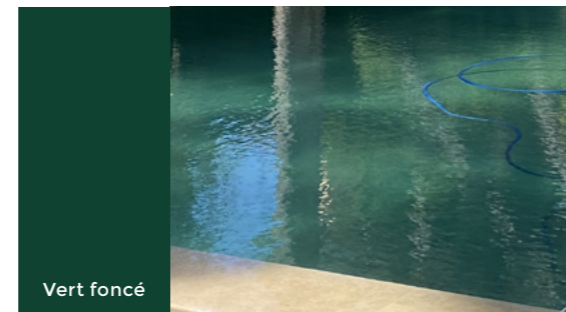

LA COULEUR

Plongez à la couleur de vos envies.

13 nuances

Nous produisons sur demande votre piscine coque BDP. Des ambiances de plages et des teintes d'eau magnifiques, donnez à votre piscine une allure unique grâce à notre revêtement exclusif.

Vous aurez la possibilité de choisir parmi les 10 nuances de gel coat que nous avons spécifiquement sélectionnées.

13 nuances, 13 ambiances, choisissez celle où vous vous évaderez.

Calanque