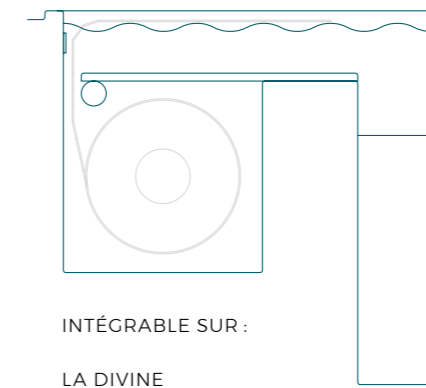

- ✓ Système de sécurité esthétique et discret
- ✓ Sans perte de surface de nage (volet 2)

VOLET 1

INTÉGRABLE SUR :

L'ÉCLATANT
L'ÉTONNANTE
L'ÉTERNELLE
L'ÉLÉGANTE

Le volet 1 se fixe en applique.
Rajouter 1m à la longueur de votre bassin.

VOLET 2

INTÉGRABLE SUR :

LA DIVINE

VOLET 3

INTÉGRABLE SUR :

L'ÉCLATANT
L'ÉTONNANTE
L'ÉLÉGANTE

LE MIROIR

LE MIROIR