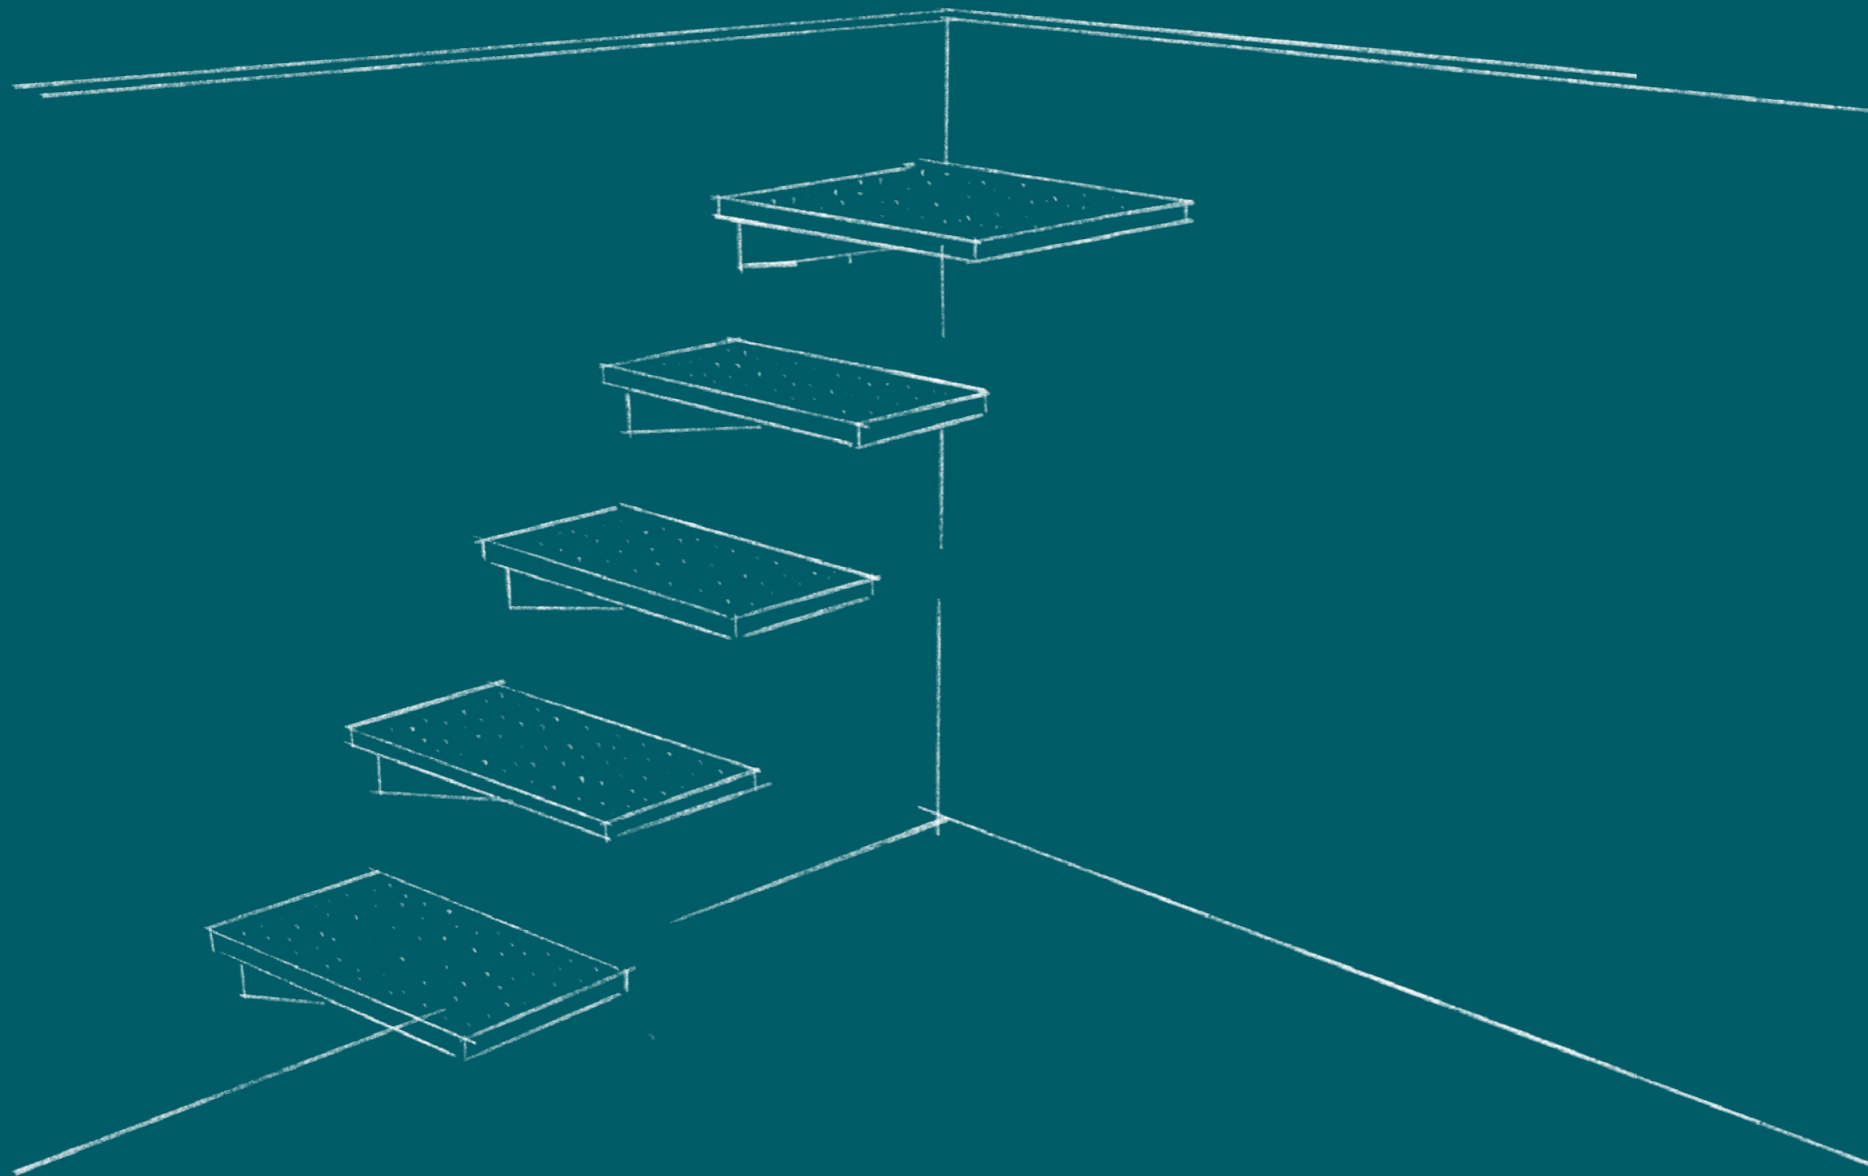

L'ÉLÉGANTE