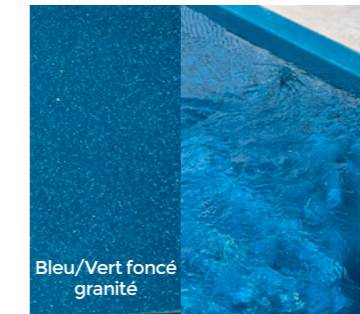

LA COULEUR

Plongez à la couleur de vos envies.

13 nuances

Nous produisons sur demande votre piscine coque BDP. Des ambiances de plages et des teintes d'eau magnifiques, donnez à votre piscine une allure unique grâce à notre revêtement exclusif.

Vous aurez la possibilité de choisir parmi les 10 nuances de gel coat que nous avons spécifiquement sélectionnées.

13 nuances, 13 ambiances, choisissez celle où vous vous évaderez.

Paloma